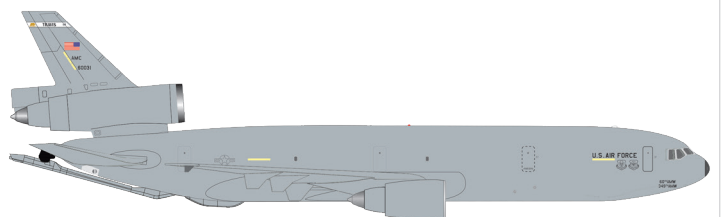

538367 ↔ 11,1 cm 1:500
U.S. Air Force McDonnell Douglas KC-10 Extender - 60th Air Mobility Wing, Travis Air Base - 86-0031 48,95 €

Am 26. September 2024 verließ der letzte KC-10 Extender den Luftwaffenstützpunkt Travis im US-Bundesstaat Kalifornien und machte sich auf den Weg zur 309. Aerospace Maintenance and Regeneration Group im benachbarten Bundesstaat Arizona, die für das Einmotten, der Verwertung und Verschrottung von Flugzeugen zuständig ist. Seit 1980 war die KC-10 ein wichtiger Bestandteil der amerikanischen und alliierten Streitkräfte und flog Lufttransport- und Luftbetankungsmissionen rund um den Globus. Zum Gedenken an die Ausmusterung bringt Herpa im Frühjahr und Sommer 2025 eine kleine, auf drei Modelle limitierte Serie des Dreistrahlers heraus. Das erste Modell trägt die Abzeichen der 60th Air Mobility Wing, der letzten Einheit der US-Luftwaffe, die den Extender eingesetzt hat.

On September 26, 2024, the final KC-10 Extender left Travis Air Force Base heading out to the 309th Aerospace Maintenance and Regeneration Group in neighboring Arizona, where retired aircraft are mothballed, recycled and/or disposed of. Since 1980, the KC-10 had been a crucial asset for U.S. and allied forces, flying airlift and aerial refueling missions across the globe. To commemorate its retirement, Herpa is releasing a small three-model, limited-edition series of the trijet in spring and summer of 2025. The first model sports the insignia of the 60th Air Mobility Wing, the final U.S. Air Force unit to operate the Extender.