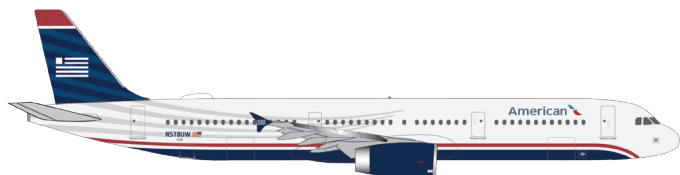

538251 ↔ 8,9 cm 1:500
American Airlines Airbus A321 - US Airways Heritage livery – N578UW 39,95 €

03-04 2025

538282 ↔ 12,8 cm 1:500
Etihad Airways Cargo Boeing 777F – A6-DDD 44,95 €

03-04 2025

538169 ↔ 7,5 cm 1:500
Eurowings Airbus A320neo – D-AENA 39,95 €