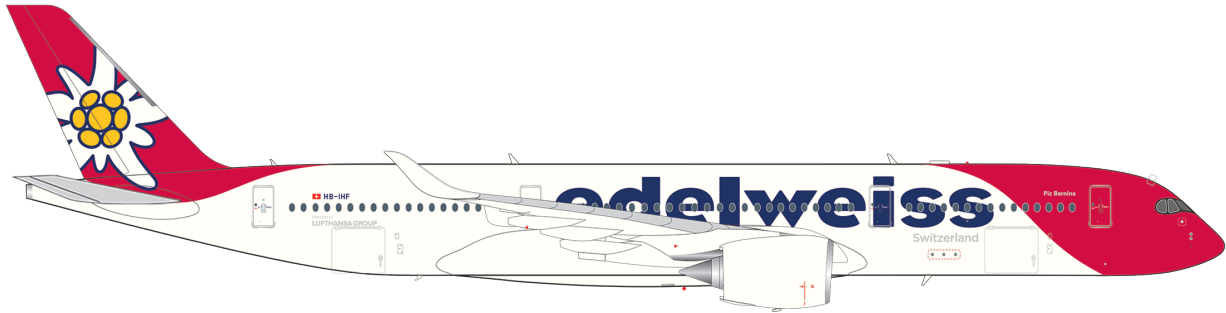

03-04 2025

573511
Edelweiss Air Airbus A350-900 – HB-IHF “Piz Bernina”

↔ 33,4 cm ↻ 1:200
109,95 €

© 2025 Emirates Group

03-04 2025