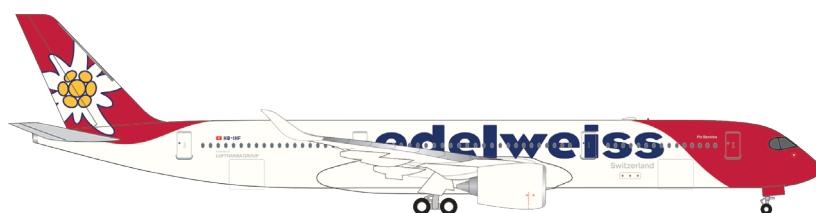

538190 ↔ 13,4 cm 1:500
Edelweiss Air Airbus A350-900 – HB-IHF “Piz Bernina” 44,95 €

Ihr direkter Link zu einer Übersicht aller aktueller Neuheiten und weiteren Informationen zu jeder Neuerscheinung:

Your direct link to an overview of all current new releases and additional information on each model:

© 2025 Emirates Group

03-04 2025