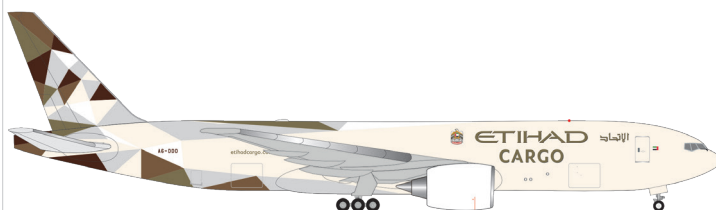

538251 ↔ 8,9 cm 1:500
American Airlines Airbus A321 - US Airways Heritage livery – N578UW 39,95 €

03-04 2025

538282 ↔ 12,8 cm 1:500
Etihad Airways Cargo Boeing 777F – A6-DDD 44,95 €

03-04 2025

538169 ↔ 7,5 cm 1:500
Eurowings Airbus A320neo – D-AENA 39,95 €